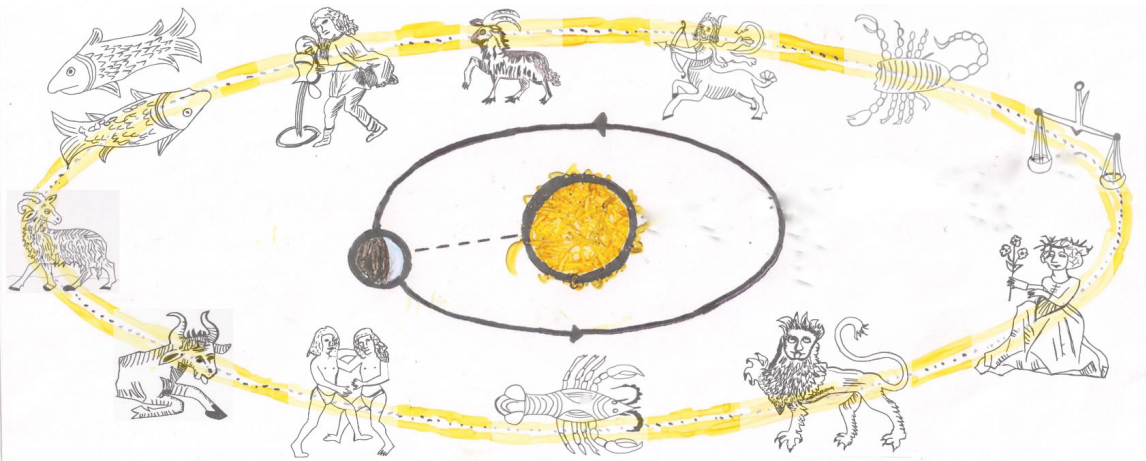

**Vuorokaudenajat**

Mitä on ja missä yhteydessä on käytetty:

- porvarillinen hämärä
- nauttinen hämärä
- astronominen hämärä
- pimeys
- mistä ilmansuunnasta aurinko "nousee"?

**Aurinko eläinradan tähdistöissä:**

21.3 \_\_\_\_\_ tasaus

21.6 kesäpäivän juhannus \_\_\_\_\_

22.12 talvipäivän \_\_\_\_\_

23.9 syyspäivän \_\_\_\_\_

**Eläinradan merkit:**

Otava nyt

Otava v 250 000

Mistä muutos johtuu?