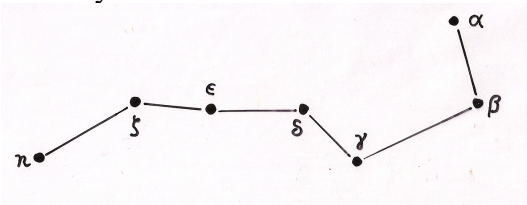

**Vuorokaudenajat**

Mitä on ja missä yhteydessä on käytetty:

- porvarillinen hämärä
- nauttinen hämärä
- astronominen hämärä
- pimeys
- mistä ilmansuunnasta aurinko "nousee"?

**Aurinko eläinradan tähdistöissä:**

21.3 \_\_\_\_\_ tasaus

21.6 kesäpäivän juhannus \_\_\_\_\_

22.12 talvipäivän \_\_\_\_\_

23.9 syyspäivän \_\_\_\_\_

**Eläinradan merkit:**

Otava nyt

Otava v 250 000

Mistä muutos johtuu?